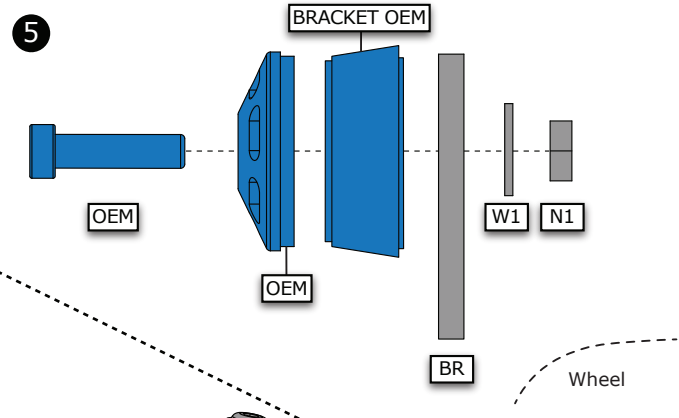

R Nine T Bracket Mounting Manual

B1 7Nm 5lbf ft 300 km / 186 mi 2x	OEM 10Nm 7lbf ft 300 km / 186 mi 1x	EC 25Nm 18lbf ft 300 km / 186 mi 1x
--	--	--

Items required

- | | |
|---------------|---------------|
| BR 1x | PS 2x |
| LP 1x | B1 2x |
| EC 1x | W1 1x |
| N1 1x | |
| OEM 1x | OEM 1x |